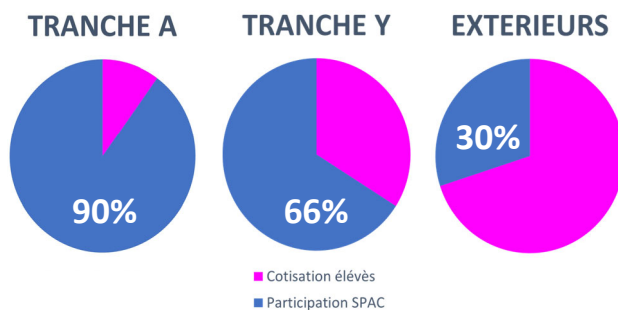

L'accès à la musique pour tous avec le SPAC

Labellisée « SDEM 34* -Ecole de Musique de Proximité (EMP) », l'école de musique municipale est gérée par le Service Public Administratif et Culturel de Vendres (SPAC), avec le concours du département de l'Hérault.

L'objectif est de permettre à tous d'accéder à la musique, en instaurant des tarifs basés sur votre quotient familial.

Point fort de la politique sociale de Vendres, 25 tranches ont été créées pour être le plus équitable possible, au plus juste des revenus et de la composition des familles.

Un tarif particulier a été instauré pour les personnes extérieures à la commune.

En fonction de la tranche du quotient familial, le SPAC prend ainsi en charge entre 90% et 30% des coûts d'enseignement, par rapport aux cotisations perçues.